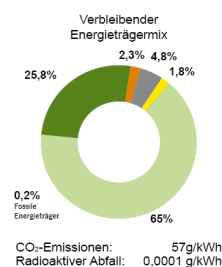

²⁾ Die angegebenen Nettoverbrauchspreise enthalten die Netzentgelte sowie die Konzessionsabgabe, jedoch keine Stromsteuer, keine KWK-Umlage, keine Offshore-Haftungsumlage, keine Umlage nach §19 StromNEV, keine §18 AbLaV-Umlage und keine Mehrwertsteuer.

³⁾ Gilt nur für Zweitarifzähler zu den NT-Schaltzeiten des jeweiligen Netzbetreibers.

Stromkennzeichnung der Stromlieferungen

Stand der Informationen: 27. Oktober 2021

Stromkennzeichnung gemäß §42 EnWG vom 7. Juli 2005, zuletzt geändert 2021. Die Angaben basieren auf den vorläufigen Daten zur Stromlieferung aus dem Jahr 2020.

Weitere Informationen erhalten Sie auf unserer Internetseite unter www.emw-energie.de, telefonisch unter **0791 401-486** oder per E-Mail an info@emw-energie.de.

Unser Strom kommt zu **65,03 %** aus erneuerbaren Energien, die nach dem Erneuerbaren-Energien-Gesetz (EEG) gefördert sind. **34,97 %** unseres Stroms wird aus sonstiger erneuerbarer Energie erzeugt, die nicht unter die Förderung des EEG fällt. Der von uns an Sie gelieferte Strom wurde nachhaltig und umweltfreundlich erzeugt.

Legende:

- Erneuerbare Energien nach EEG
- Sonstige Erneuerbare Energien
- Erdgas
- Kohle
- Sonstige fossile Energieträger
- Kernkraft