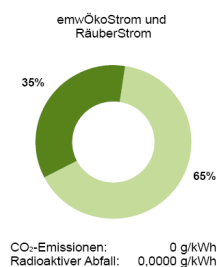

²⁾ Die angegebenen Nettoverbrauchspreise enthalten die Netzentgelte sowie die Konzessionsabgabe, jedoch keine Stromsteuer, keine KWK-Umlage, keine Offshore-Haftungsumlage, keine Umlage nach §19 StromNEV, keine §18 AbLaV-Umlage und keine Mehrwertsteuer.

³⁾ Gilt nur für Zweitarifzähler zu den NT-Schaltzeiten des jeweiligen Netzbetreibers.

Stromkennzeichnung der Stromlieferungen

Stand der Informationen: 27. Oktober 2021

Stromkennzeichnung gemäß §42 EnWG vom 7. Juli 2005, zuletzt geändert 2021. Die Angaben basieren auf den vorläufigen Daten zur Stromlieferung aus dem Jahr 2020.

Weitere Informationen erhalten Sie auf unserer Internetseite unter www.emw-energie.de, telefonisch unter **0791 401-486** oder per E-Mail an info@emw-energie.de.

Unser Strom kommt zu **65,03 %** aus erneuerbaren Energien, die nach dem Erneuerbaren-Energien-Gesetz (EEG) gefördert sind. **34,97 %** unseres Stroms wird aus sonstiger erneuerbarer Energie erzeugt, die nicht unter die Förderung des EEG fällt. Der von uns an Sie gelieferte Strom wurde nachhaltig und umweltfreundlich erzeugt.

Legende:

- Erneuerbare Energien nach EEG
- Sonstige Erneuerbare Energien
- Erdgas
- Kohle
- Sonstige fossile Energieträger
- Kernkraft