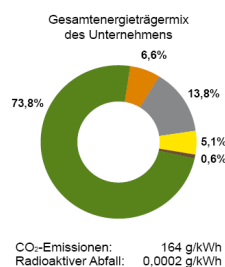

²⁾ Die angegebenen Nettoverbrauchspreise enthalten die Netzentgelte sowie die Konzessionsabgabe, jedoch keine Stromsteuer, keine KWK-Umlage, keine Offshore-Haftungsumlage, keine Umlage nach §19 StromNEV, keine §18 AbLaV-Umlage und keine Mehrwertsteuer.

³⁾ Gilt nur für Zweitarifzähler zu den NT-Schaltzeiten des jeweiligen Netzbetreibers.

Stromkennzeichnung der Stromlieferungen

Stand der Informationen: 27. Oktober 2021

Stromkennzeichnung gemäß §42 EnWG vom 7. Juli 2005, zuletzt geändert 2021. Die Angaben basieren auf den vorläufigen Daten zur Stromlieferung aus dem Jahr 2020.

Weitere Informationen erhalten Sie auf unserer Internetseite unter www.emw-energie.de, telefonisch unter **0791 401-486** oder per E-Mail an info@emw-energie.de.

Unser Strom kommt zu **65,03 %** aus erneuerbaren Energien, die nach dem Erneuerbaren-Energien-Gesetz (EEG) gefördert sind. **34,97 %** unseres Stroms wird aus sonstiger erneuerbarer Energie erzeugt, die nicht unter die Förderung des EEG fällt. Der von uns an Sie gelieferte Strom wurde nachhaltig und umweltfreundlich erzeugt.

Legende:

- Erneuerbare Energien nach EEG
- Sonstige Erneuerbare Energien
- Erdgas
- Kohle
- Sonstige fossile Energieträger
- Kernkraft