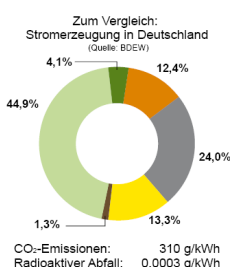

²⁾ Die angegebenen Nettoverbrauchspreise enthalten die Netzentgelte sowie die Konzessionsabgabe, jedoch keine Stromsteuer, keine KWK-Umlage, keine Offshore-Haftungsumlage, keine Umlage nach §19 StromNEV, keine §18 AbLaV-Umlage und keine Mehrwertsteuer.

³⁾ Gilt nur für Zweitarifzähler zu den NT-Schaltzeiten des jeweiligen Netzbetreibers.

Stromkennzeichnung der Stromlieferungen

Stand der Informationen: 27. Oktober 2021

Stromkennzeichnung gemäß §42 EnWG vom 7. Juli 2005, zuletzt geändert 2021. Die Angaben basieren auf den vorläufigen Daten zur Stromlieferung aus dem Jahr 2020.

Weitere Informationen erhalten Sie auf unserer Internetseite unter www.emw-energie.de, telefonisch unter **0791 401-486** oder per E-Mail an info@emw-energie.de.

Unser Strom kommt zu **65,03 %** aus erneuerbaren Energien, die nach dem Erneuerbaren-Energien-Gesetz (EEG) gefördert sind. **34,97 %** unseres Stroms wird aus sonstiger erneuerbarer Energie erzeugt, die nicht unter die Förderung des EEG fällt. Der von uns an Sie gelieferte Strom wurde nachhaltig und umweltfreundlich erzeugt.

Legende:

- Erneuerbare Energien nach EEG
- Sonstige Erneuerbare Energien
- Erdgas
- Kohle
- Sonstige fossile Energieträger
- Kernkraft